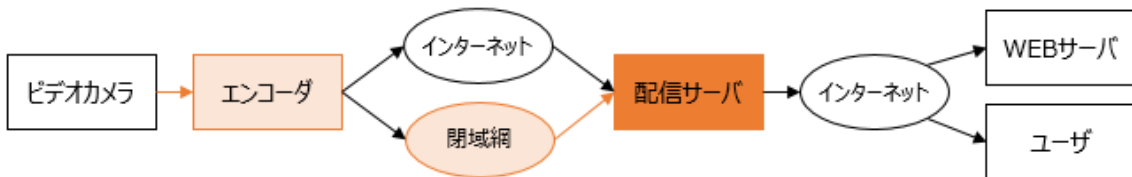

1. 仕様書の表記について

本仕様書 本文中に記載されている会社名、製品名等は、各社の商標または登録商標となります。本文中では、TM、(R) マーク等は明記しておりません。

2. 機能概要

2.1. 機能定義

スマートストリームサービスのオプションメニュー「4K 配信」(以下、本サービス) について記載します。これらは、NTT スマートコネク株式会社 (以下、当社) が提供する、4K 映像のストリーミング機能です。本サービスは、お客様によって入力された動画を 4K 画質でマルチデバイス向けに配信を行います。

2.2. 機能概要

本サービスの概要は以下の通りです。

数の濃い橙色部分が弊社の提供範囲です。オプションの構成によって、薄い橙色部分も含まれます。

2.3. 責任範囲

SLA およびセキュリティポリシーについては利用規約をご覧ください。

3. プラン

本機能は、基本プランである「スマートストリームストリーミングサーバーレンタル ライブ配信サービス オーダーメイドライブ配信プラン」もしくは「スマートストリームストリーミングサーバーレンタル オンデマンド配信サービス ストリーミング配信プラン(従量タイプ)」のオプションメニューであり、ご利用には基本プランの契約が必要となります。